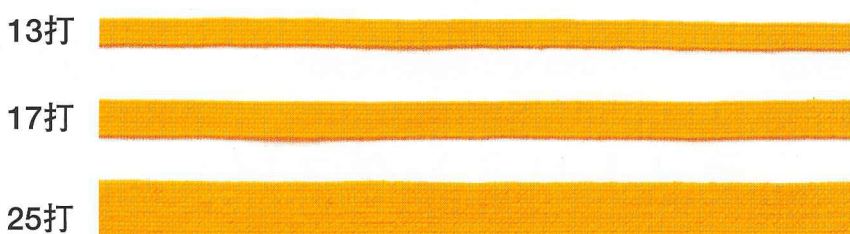

綿丸山道

COTTON RICKRACK

Cotton	100%
ROLL 30m	
後染	

No.3150

Quality Samples

綿綾竹

COTTON FANCY BRAID

Cotton	100%
ROLL 30m	
後染	

No.3151

Quality Samples

共通Color Samples

* 後染め対応 別注色承ります。
* Piece-dyed item. Dye-To-Match is available.