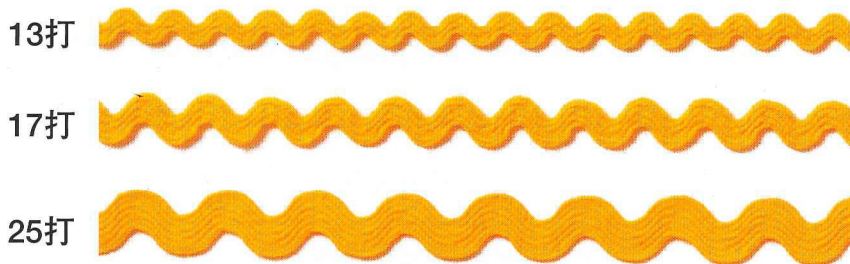

綿丸山道

COTTON RICKRACK

Cotton	100%
ROLL 30m	
後染	

No.3150

Quality Samples

綿綾竹

COTTON FANCY BRAID

Cotton	100%
ROLL 30m	
後染	

No.3151

Quality Samples

共通Color Samples

* 後染め対応 別注色承ります。
* Piece-dyed item. Dye-To-Match is available.