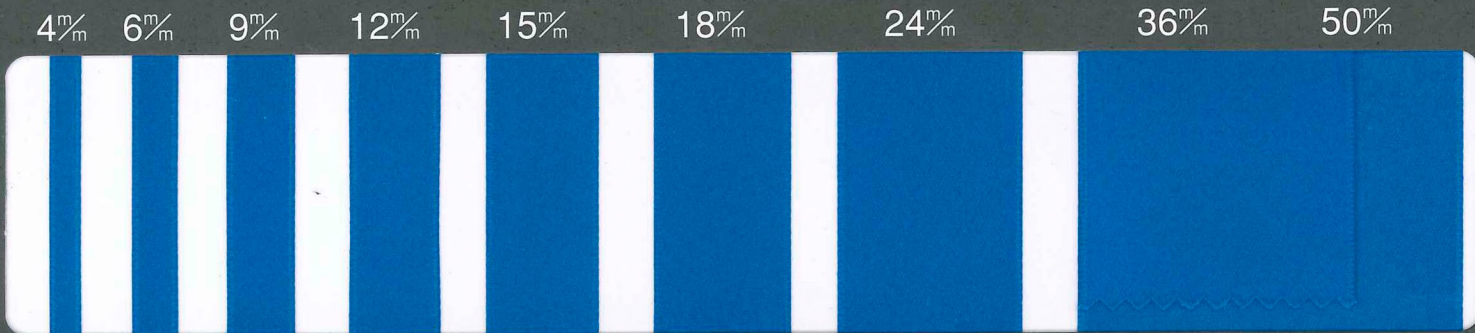

# NO.6953 ポリエステルフルダル(両面)サテンリボン

POLYESTER FULLDULL (DOUBLE-FACED) SATIN RIBBON

ポリエステル 100% 後染 30m  
Polyester 100% Piece Dyeing

## QUALITY SAMPLES

## COLOR SAMPLES