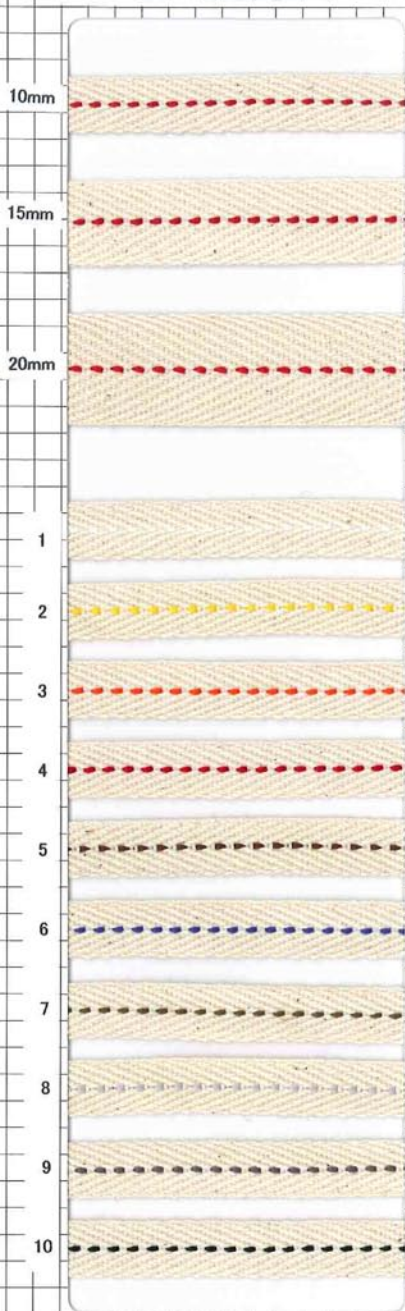

NO,6272

50m巻 綿 98%
ポリエステル 2%

コットン ステッチ杉綾テープ

NO,6372

50m巻 綿 96%
ポリエステル 4%

コットン ステッチグログランテープ

NO,6254 50m巻 綿100%

コットン 厚綾テープ (1.3mm)

10mm

15mm

20mm

25mm

30mm

38mm

NO,6255 30m巻 綿100%

コットン トジテープ (2mm)

10mm

15mm

20mm

25mm

30mm

38mm

50mm

TRADE MARK

38mm

NO,6257 50m巻 綿100%
コットン パーハリーテープ

9mm

12mm

15mm

18mm

24mm

30mm