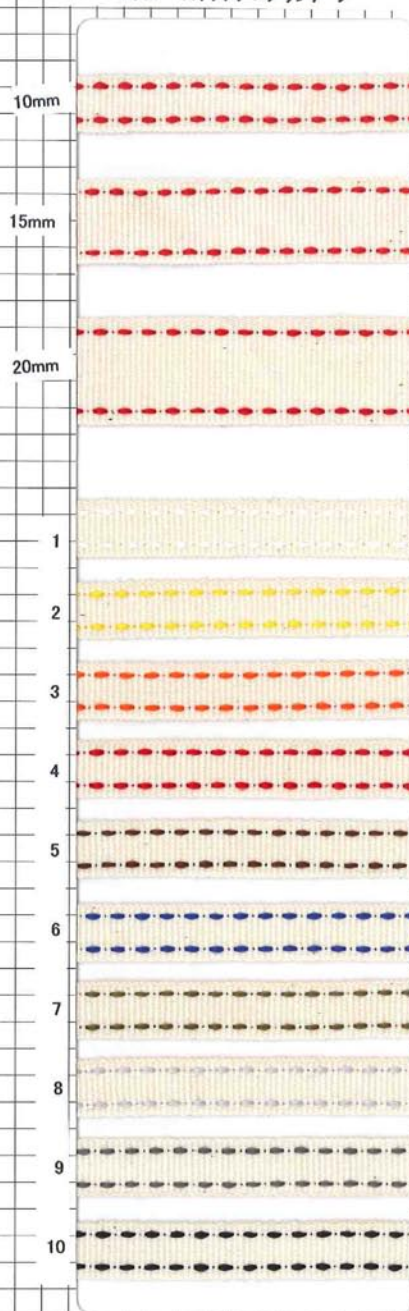

NO,6272

50m巻 綿 98%
ポリエステル 2%

コットン ステッチ杉綾テープ

NO,6372

50m巻 綿 96%
ポリエステル 4%

コットン ステッチグログランテープ

NO,6254 50m巻 綿100%

コットン 厚綾テープ (1.3mm)

10mm

15mm

20mm

25mm

30mm

38mm

NO,6255 30m巻 綿100%

コットン トジテープ (2mm)

10mm

15mm

20mm

25mm

30mm

38mm

50mm

TRADE MARK

38mm

NO,6257 50m巻 綿100%
コットン パーハリーテープ

9mm

12mm

15mm

18mm

24mm

30mm