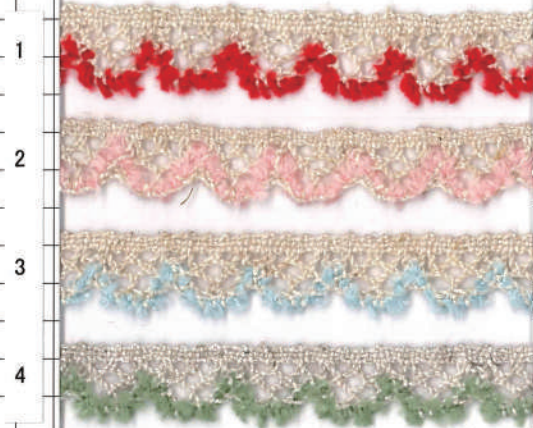

Acrylic 100%  
ROLL 30m  
Yarn Dyeing

No.34700

Cotton	57%
Rayon	43%
13.7mX2カット	

No.34710

Cotton	56%
Rayon	37%
Plyester	7%
14mX2カット	

No9950

Rayon	78%
Linen	22%
ROLL 30m	

No9951

Rayon	77%
Linen	23%
ROLL 30m	

No9952

Rayon	77%
Linen	23%
ROLL 30m	