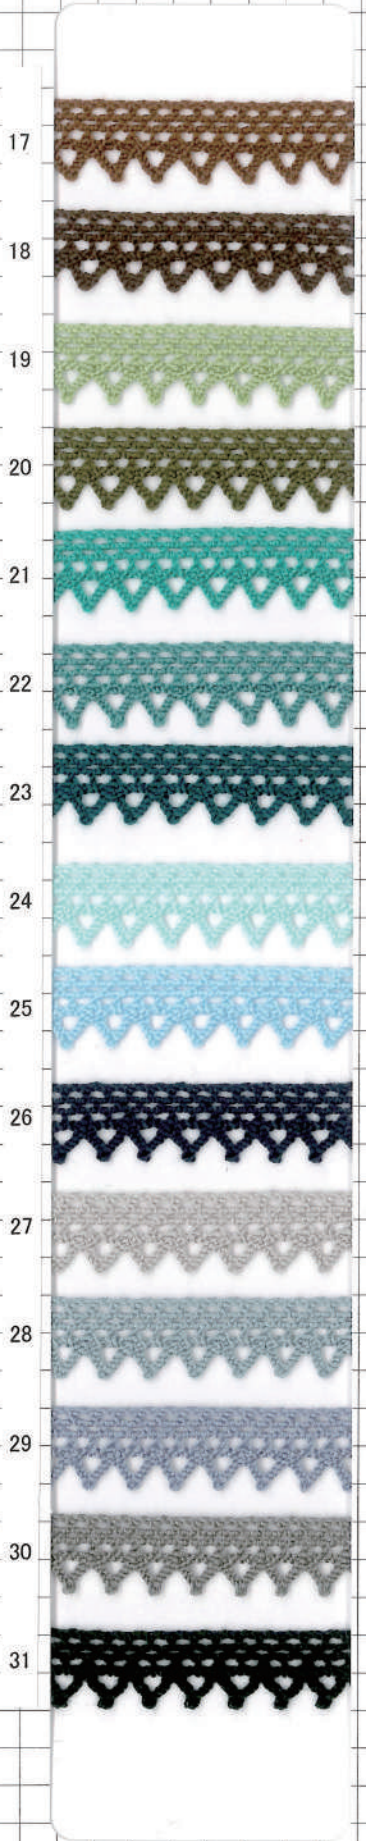

Acrylic 100%  
ROLL 30m  
Yarn Dyeing

No.34700

Cotton	57%
Rayon	43%
13.7mX2カット	

No.34710

Cotton	56%
Rayon	37%
Plyester	7%
14mX2カット	

No9950

Rayon	78%
Linen	22%
ROLL 30m	

No9951

Rayon	77%
Linen	23%
ROLL 30m	

No9952

Rayon	77%
Linen	23%
ROLL 30m	