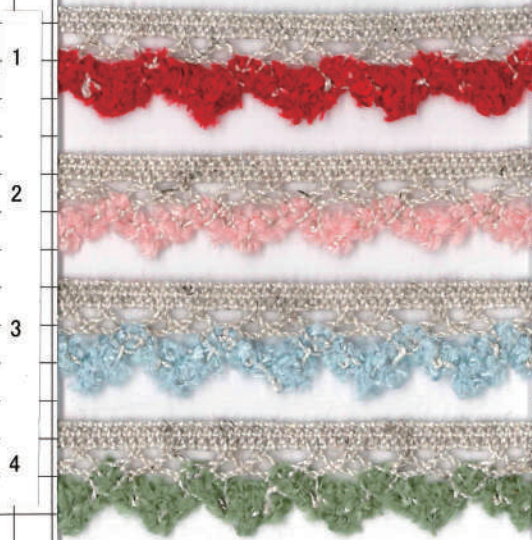

Acrylic 100%  
ROLL 30m  
Yarn Dyeing

No.34700

Cotton	57%
Rayon	43%
13.7mX2カット	

No.34710

Cotton	56%
Rayon	37%
Plyester	7%
14mX2カット	

No9950

Rayon	78%
Linen	22%
ROLL 30m	

No9951

Rayon	77%
Linen	23%
ROLL 30m	

No9952

Rayon	77%
Linen	23%
ROLL 30m	